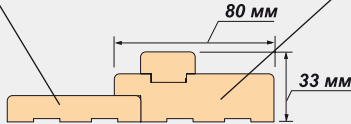

Доборная планка (100 мм, 150 мм)

Короб дверной (80x33мм, 100x33мм)

ПОГОНАЖНЫЕ ИЗДЕЛИЯ ДЛЯ ДВЕРНЫХ ПОЛОТЕН С ОТДЕЛКОЙ ШПОНОМ ЦЕННЫХ ПОРОД ДРЕВЕСИНЫ