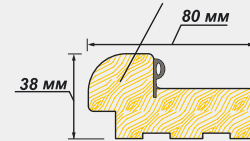

Короб дверной полукруглый с уплотнителем (80x38мм) (для коллекции Премьера)