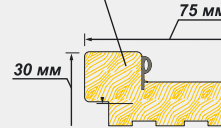

Наличник прямой (70x2200мм)

Наличник прямой (58x2200мм)

ПОГОНАЖНЫЕ ИЗДЕЛИЯ ДЛЯ ДВЕРНЫХ ПОЛОТЕН С ОТДЕЛКОЙ ШПОНОМ ЦЕННЫХ ПОРОД ДРЕВЕСИНЫ

Короб дверной с уплотнителем (75x30мм)

Наличник прямой (70x2200мм)

Доборная планка (100 мм, 150 мм)