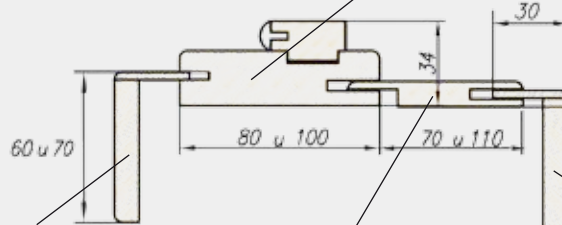

ТЕЛЕСКОПИЧЕСКИЙ ПОГОНАЖ ДЛЯ ДВЕРНЫХ ПОЛОТЕН ЛАМИНИРОВАННЫХ ПЛЕНКОЙ ПВХ

Короб дверной с уплотнителем (80x34мм, 100x34мм)

Наличник прямой 60 мм и 70 мм

Доборная планка (70 мм, 110 мм)

Наличник прямой 60 мм и 70 мм

ПОГОНАЖНЫЕ ИЗДЕЛИЯ ДЛЯ ДВЕРНЫХ ПОЛОТЕН ЛАМИНИРОВАННЫХ ПЛЕНКОЙ ПВХ И ФИНИШ-ПЛЕНКОЙ