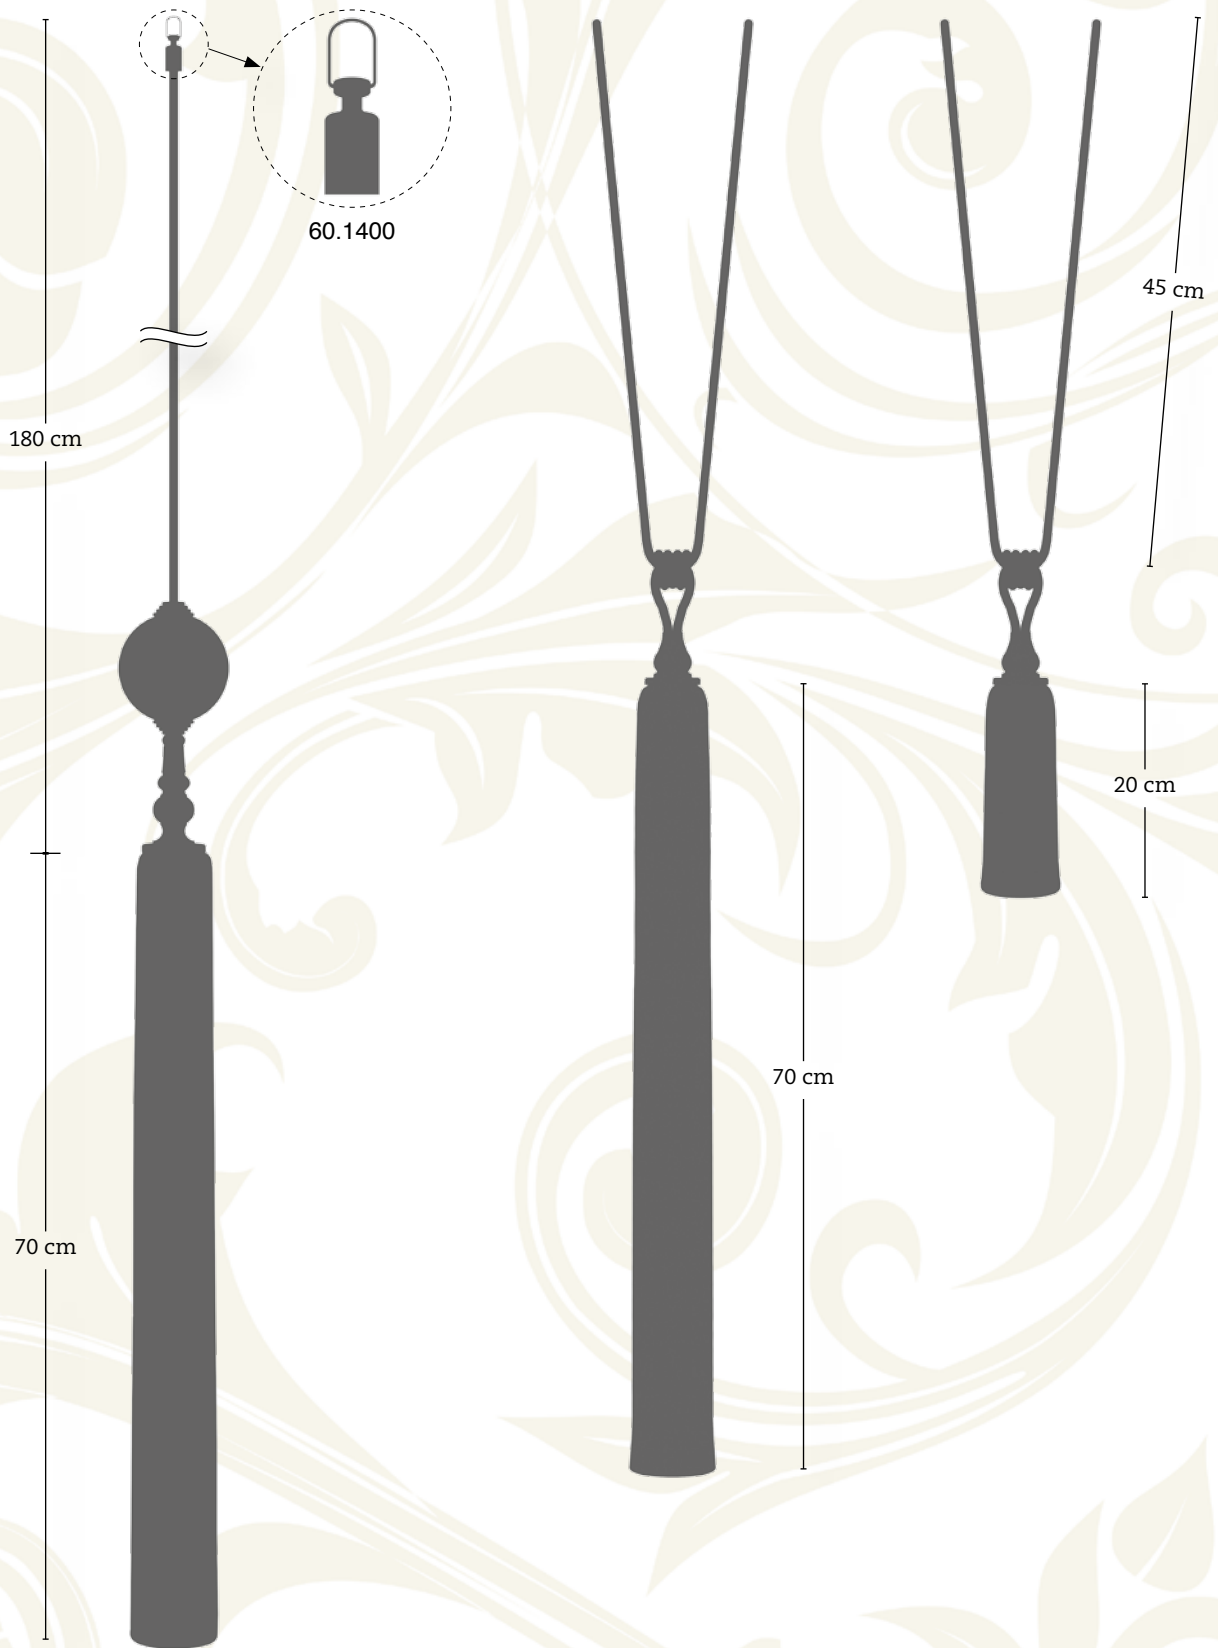

107

108

50.4127.52

5 cm

7 cm

9 cm

70 cm

101

105

107

108

771

772

773

774

775

776

777

778

779

780

781

782

783

721

722

723

METAL RENKLERİ / METAL COLORS

101

105

107

108