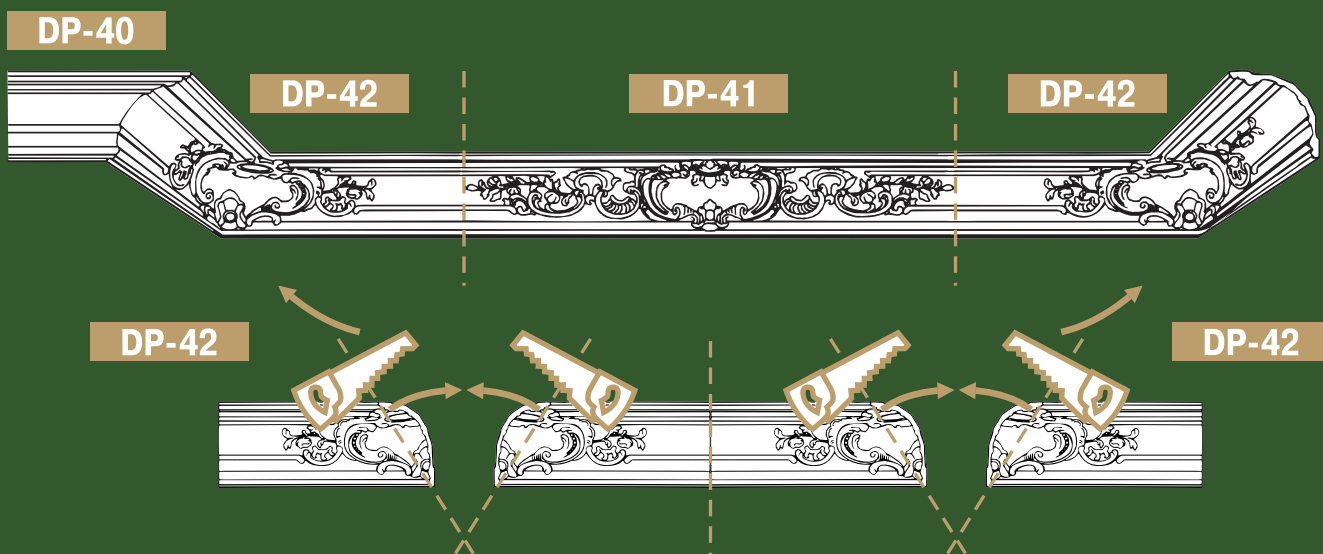

Карнизы с орнаментом

Длина 240 см

Карнизы с орнаментом

Длина 240 см

95638

DT-128

DT-138 (гибкий DS-138A)

95861

96024 (гибкий- FL)

96670

96804

96823

Карнизы колббинированные

Карнизы с литыми углами

DP-350 (длина 240 см)

внешний угол