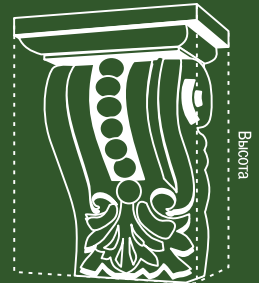

66097
(17x17x3,5 cm)

66111
(10,3x9,7x1,3 cm)

Консоли

высота × ширина × глубина

68637
(9,5x7x3,5 cm)

DC-607
(14,5x10,5x7,5 cm)

DC-609
(14,5x12x7,5 cm)

DC-621
(19x18x13 cm)