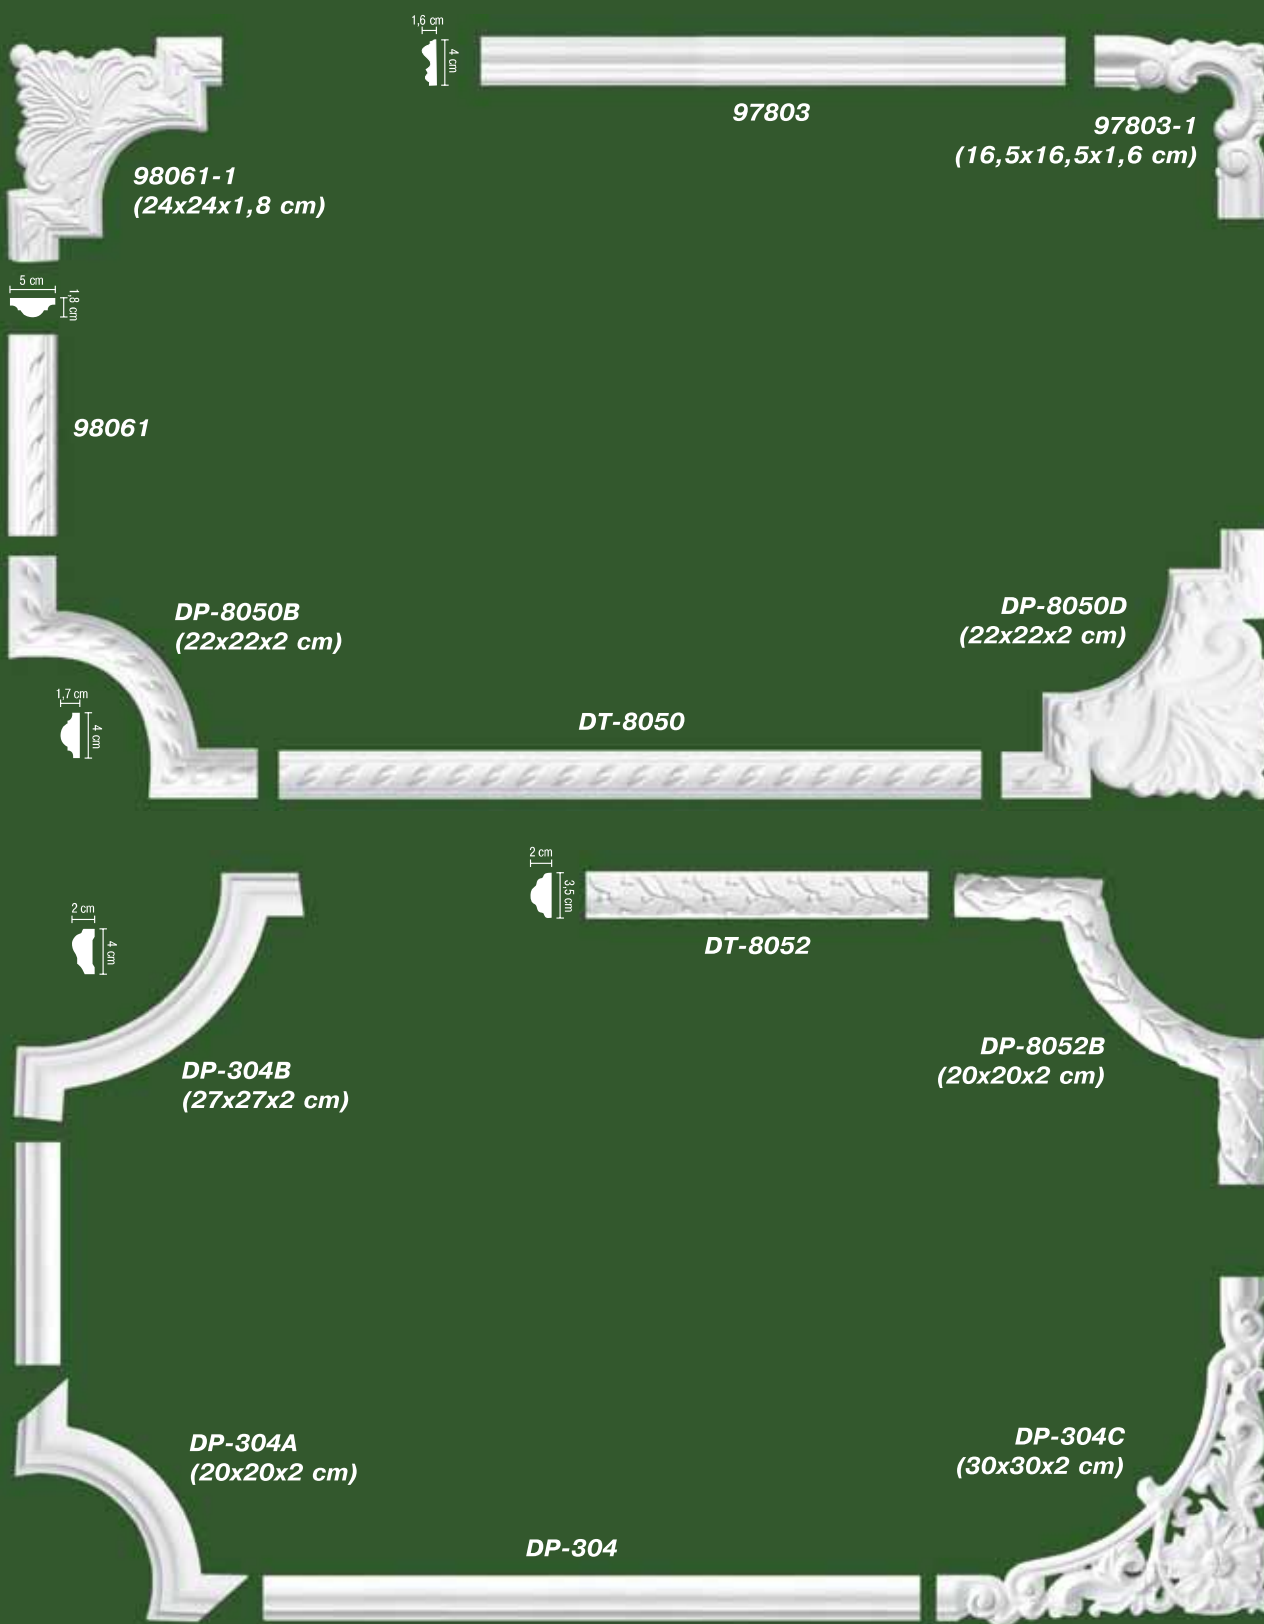

Угловые элементы и вставки

высота × ширина × глубина