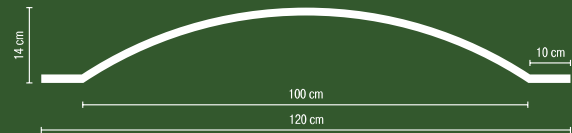

91367 (полка)

24,5 см X 70см X 8см

91365 (ниша)

161см X 90,5см X 36см
148см X 71см X 28см
155см X 77см X 30см

91366 (полка)

20,5см X 112см X 20см

DR-63
(Ø 93 cm)

DR-62
(Ø 120 cm)