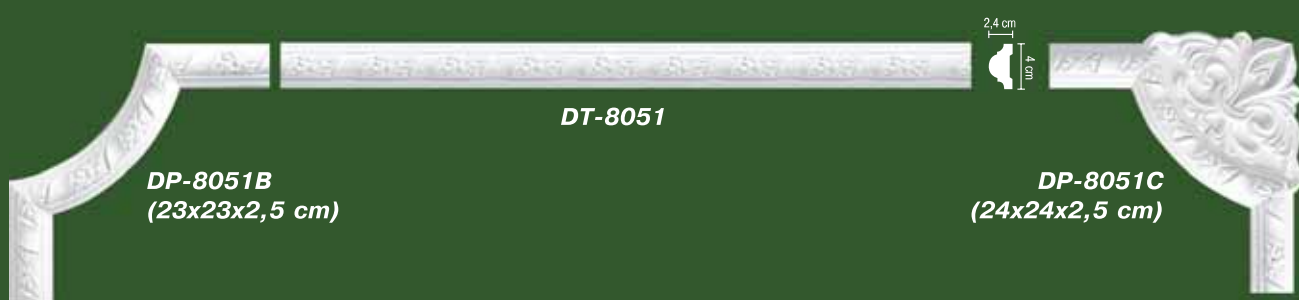

Молдинги гладкие

Длина 240 см

97621 (гибкий-FL)

97635 (гибкий-FL)

97616 (гибкий-FL)

97030 (гибкий-FL)

97604 (гибкий-FL)

97001 (гибкий-FL)

Угловые элементы и вставки

высота × ширина × глубина

Угловые элементы и вставки

высота × ширина × глубина

98010

98010-3
(13,5x13,5x1 cm)

98013-2
(14,4x14,4x1 cm)

98013