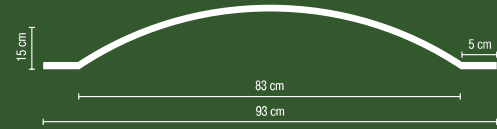

91367 (полка)

24,5 см X 70см X 8см

91365 (ниша)

161см X 90,5см X 36см
148см X 71см X 28см
155см X 77см X 30см

91366 (полка)

20,5см X 112см X 20см

DR-63
(Ø 93 cm)

DR-62
(Ø 120 cm)