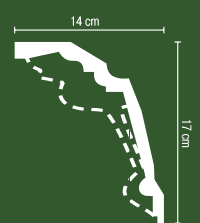

Карнизы с орнаментом

Длина 240 см

DT-303