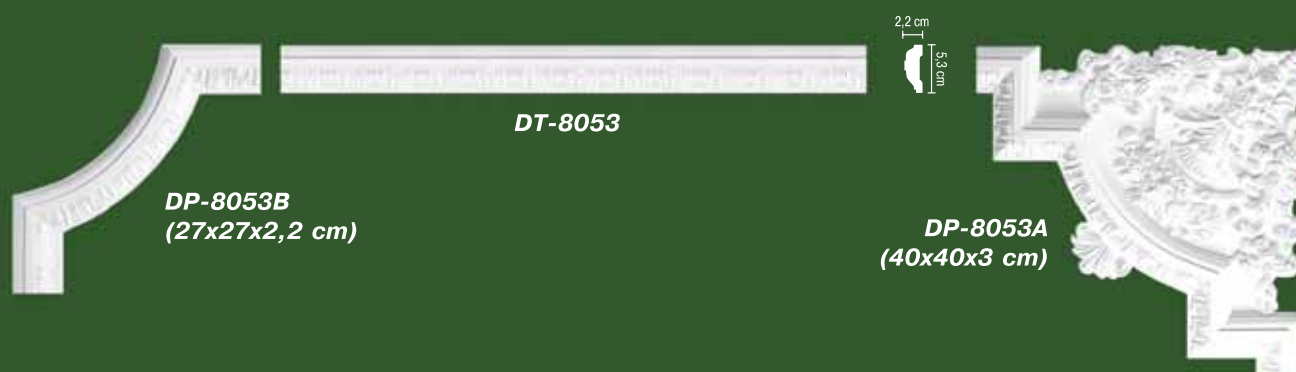

DP-8032

DP-8032A
(28x28x2,5 cm)

98885-2
(22x22x1,1 cm)

98885

Угловые элементы и вставки

высота × ширина × глубина

Условные элементы и вставки

Светильники и полки

высота × ширина × глубина

DB-106
(26x45x21 cm)

DB-105
(26x45x21 cm)

DB-202
(11,5x71x7 cm)

DB-101
(16x41x21 cm)

DB-103
(21x41x16 cm)

DB-107
(36x60x24 cm)

DB-206
(45x41x22 cm)