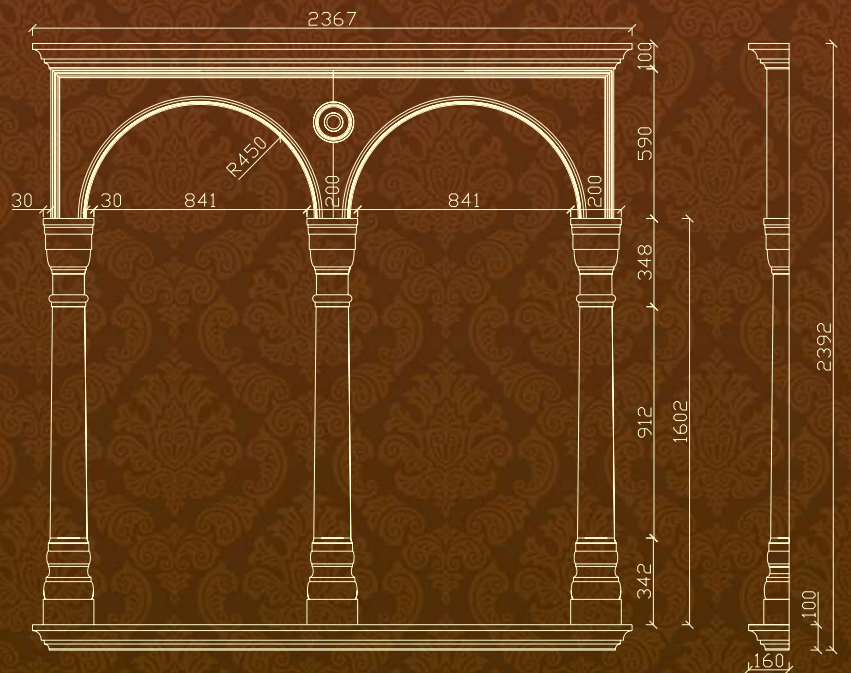

НК-2305-L
2367×160×100 мм