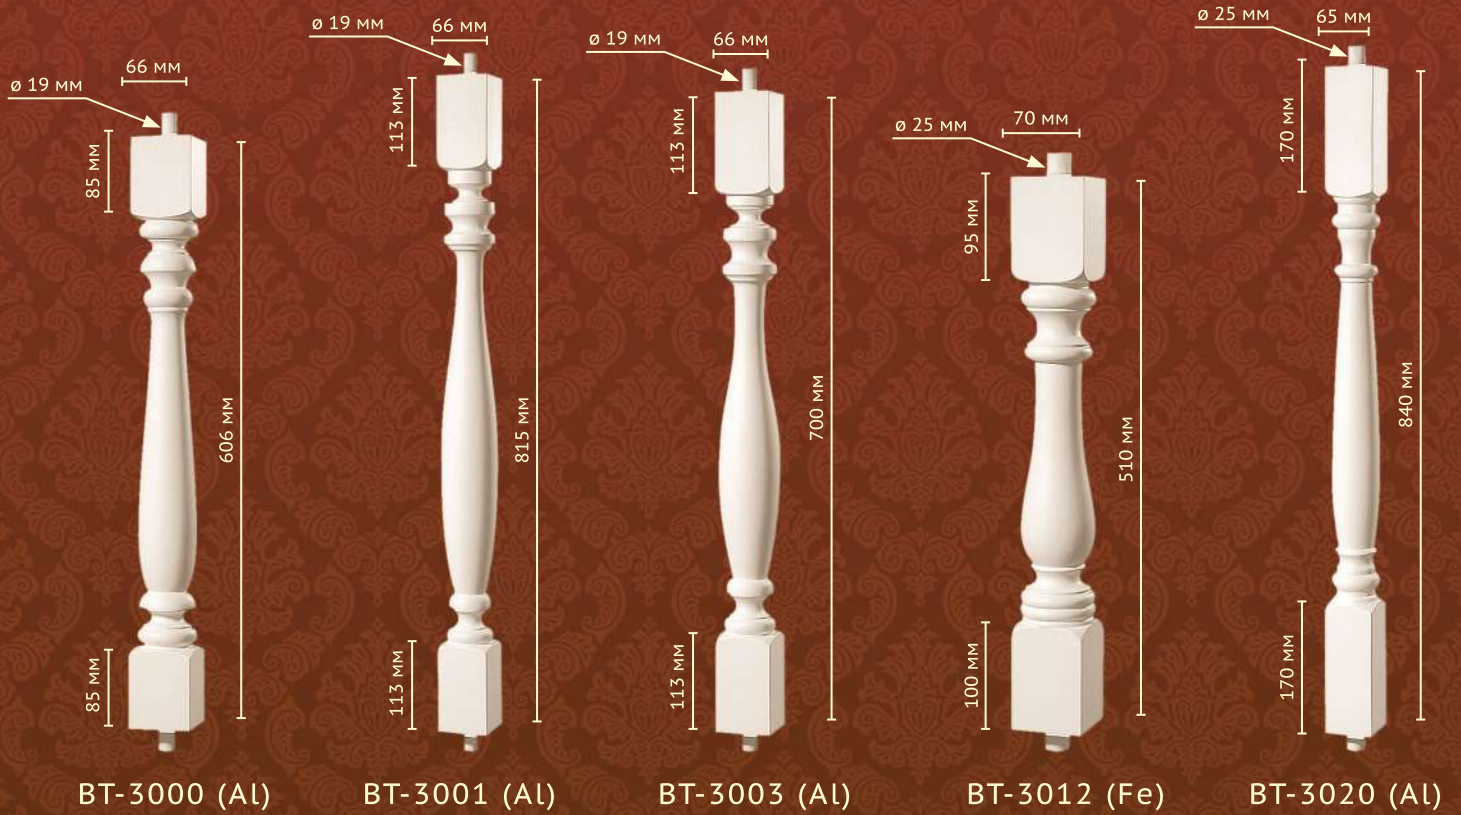

1 2 3

Доски в двух цветовых оттенках:

1 3

HP-4204-S
2440×40×4 мм

HP-4205-S
2440×50×4 мм

HP-4204-B
2440×40×4 мм

HP-4205-B
2440×50×4 мм

HP-4212D
2440×120×22 мм

B-2009U-12 (Fe)
Длина 3660 мм

B-2009D-12 (Fe)
Длина 3660 мм

1 – Металлическая часть крепится к основанию

Оглавление

<i>Карнизы с орнаментом</i>	<i>2 - 9</i>
<i>Молдинги с орнаментом</i>	<i>10 - 15</i>
<i>Карнизы большого размера</i>	<i>16 - 21</i>
<i>Карнизы с гладким профилем</i>	<i>22 - 27</i>
<i>Молдинги с гладким профилем</i>	<i>28 - 32</i>
<i>Плнтусы</i>	<i>33</i>
<i>Угловые элементы и дуги</i>	<i>34 - 48</i>