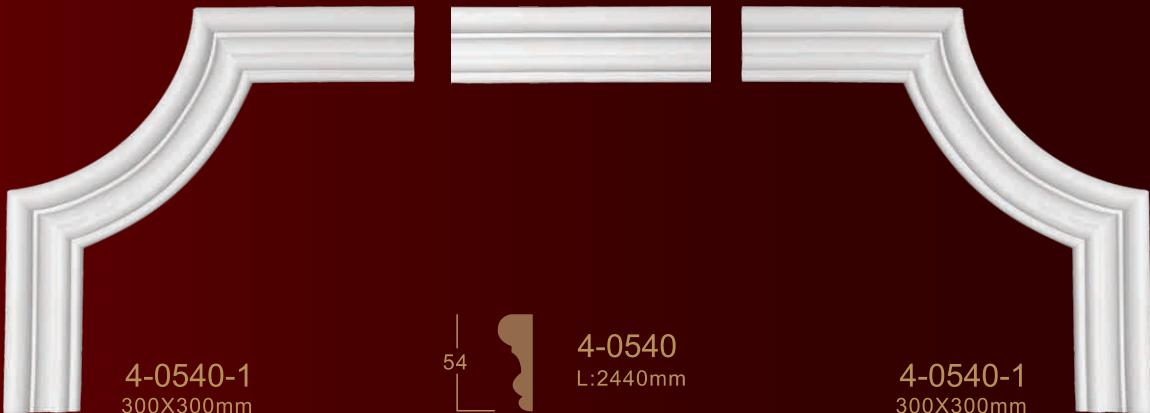

4-0540-1
300X300mm

4-0540
L:2440mm

4-0540-1
300X300mm