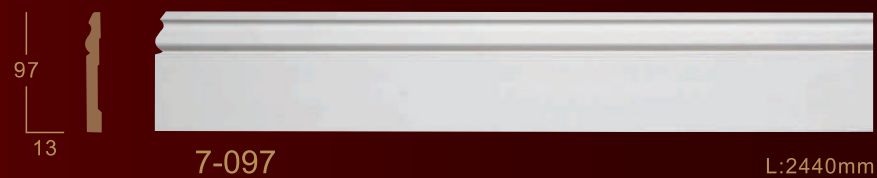

L:2440mm

4-0350

L:2440mm

4-0310

L:2440mm

Молдинги с гладким профилем

Плинтусы

Угловые элементы