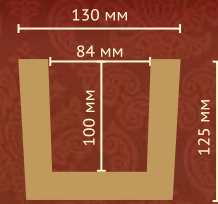

HP-4210
Длина 3660 мм

Балки и консоли в трех цветовых оттенках:

1 2 3

Доски в двух цветовых оттенках:

1 3