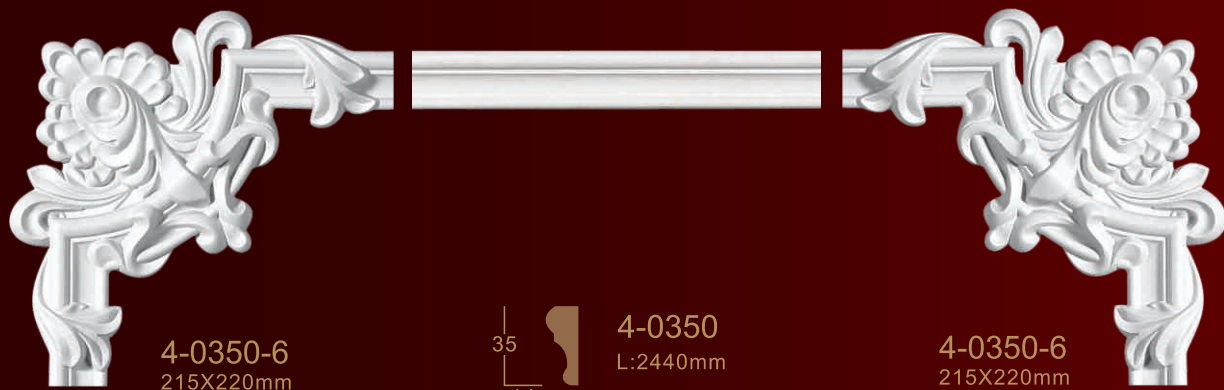

4-0210-5R
201X201X18mm

Угловые элементы

Угловые элементы

4-0221
L:2440mm

4-0221-2
220X219mm

4-0221-1
150X145mm

4-0221-2
220X219mm

4-0221
L:2440mm

4-0211
L:2440mm

Угловые элементы

4-0251
L:2440mm

4-0251
L:2440mm

4-0211
L:2440mm

Угловые элементы

Угловые элементы

Угловые элементы