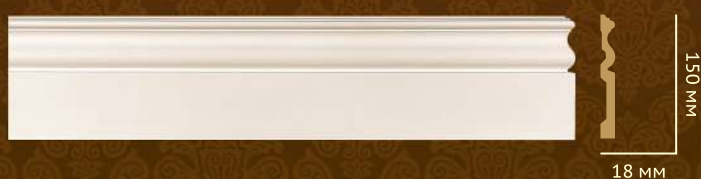

Плинтусы

HM-73085

HM-73097-Q (гибкий) / HM-73097

HM-73120-Q (гибкий) / HM-73120

HM-73141

HM-73150

HM-73200

Длина всех плинтусов – 2400 мм