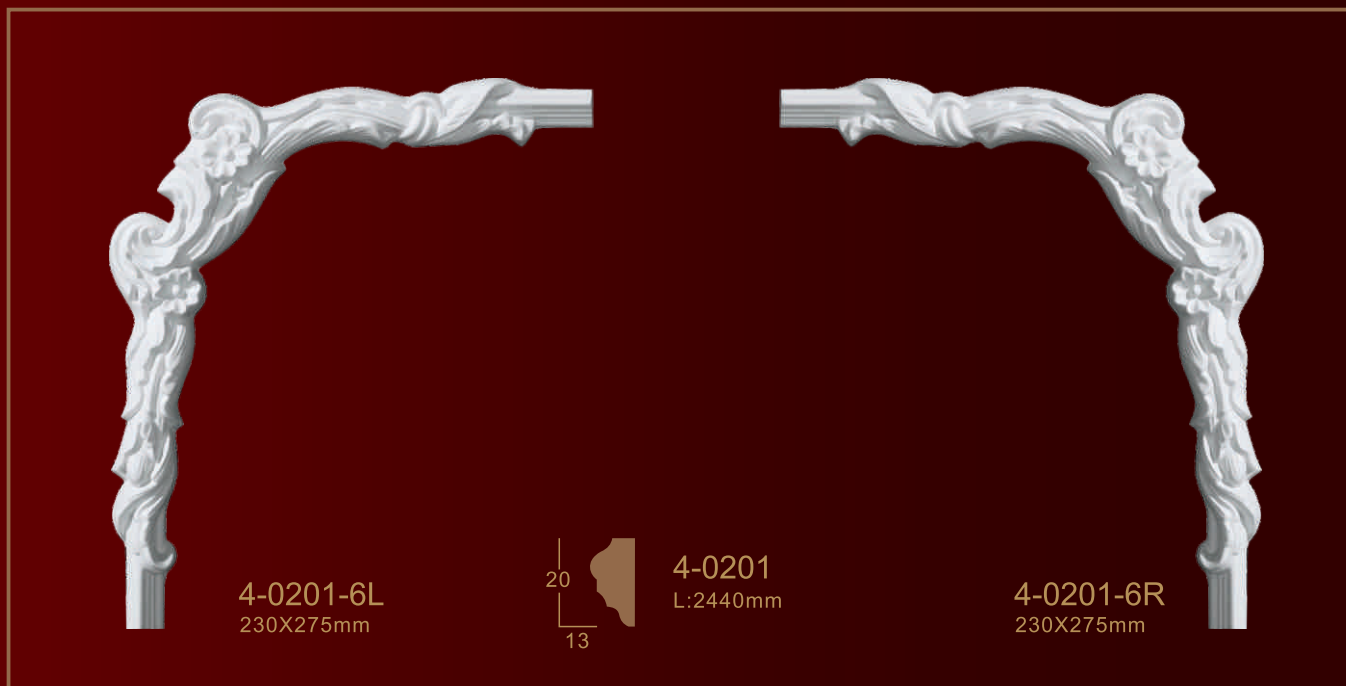

4-0210-5R
201X201X18mm

Угловые элементы

Угловые элементы

4-0221
L:2440mm

4-0221-2
220X219mm

4-0221-1
150X145mm

4-0221-2
220X219mm

4-0221
L:2440mm