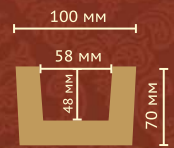

HP-4210
Длина 3660 мм