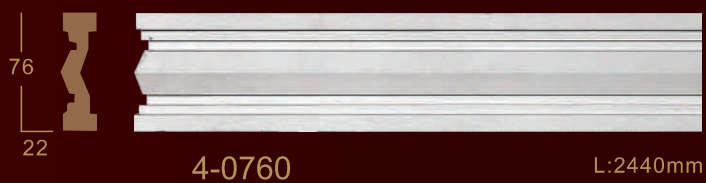

Молдинги с гладким профилем