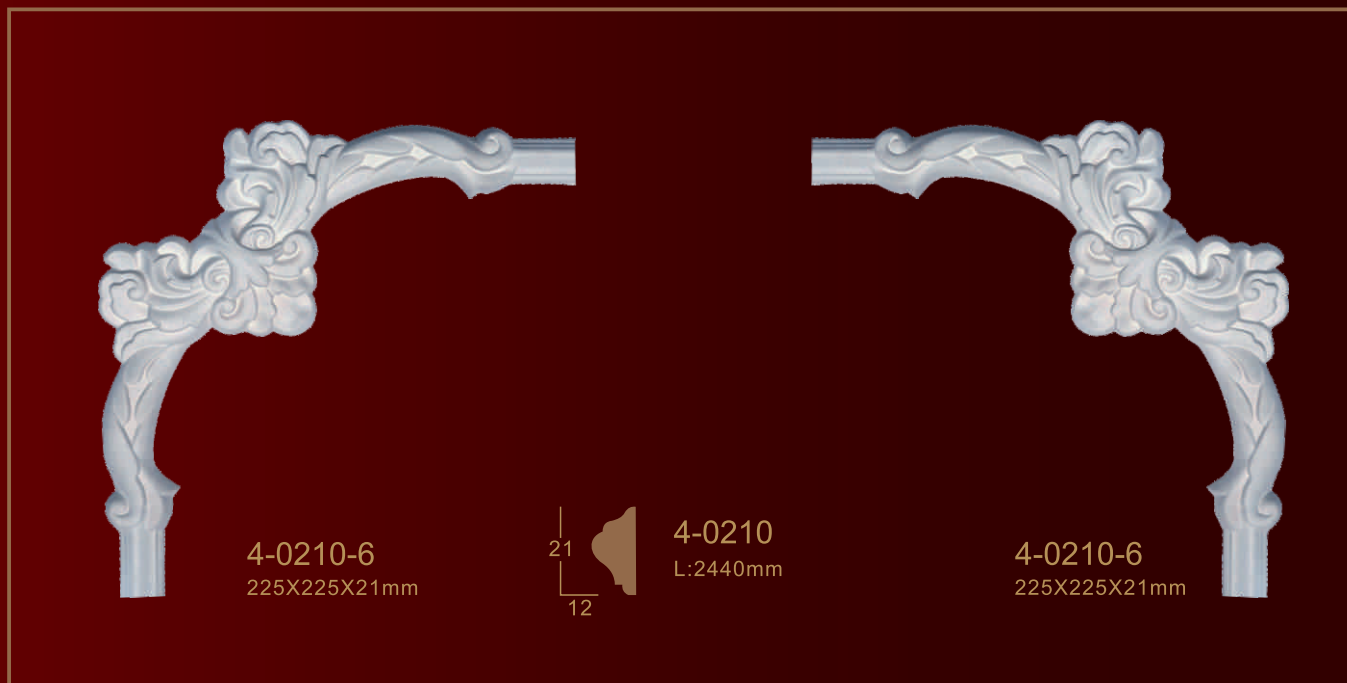

4-0210-5R
201X201X18mm

Угловые элементы

Угловые элементы

4-0221
L:2440mm

4-0221-2
220X219mm

4-0221-1
150X145mm

4-0221-2
220X219mm

4-0221
L:2440mm