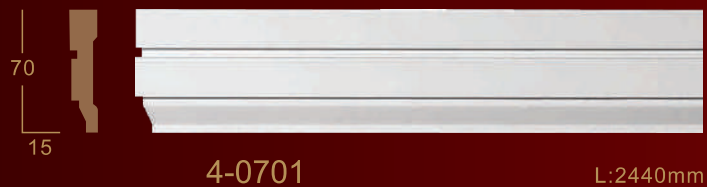

2-0150 19mm L:2440mm

Молдинги с гладким профилем

Молдинги с гладким профилем

Молдинги с гладким профилем

Молдинги с гладким профилем

4-0501

L:2440mm

4-0490