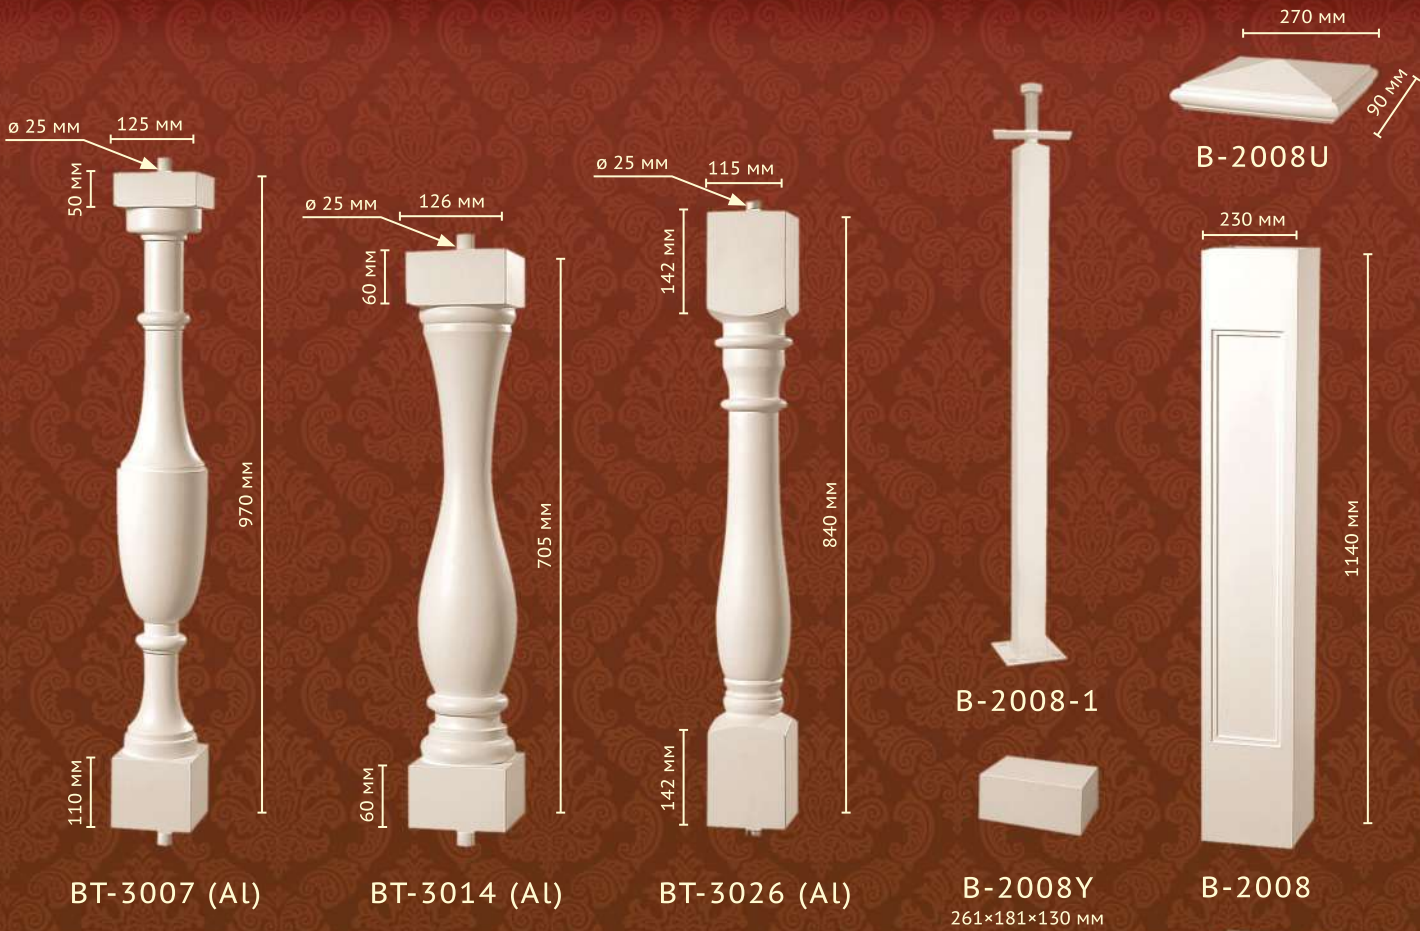

1 2 3

Доски в двух цветовых оттенках:

1 3

HP-4204-S
2440×40×4 мм

HP-4205-S
2440×50×4 мм

HP-4204-B
2440×40×4 мм

HP-4205-B
2440×50×4 мм

HP-4212D
2440×120×22 мм